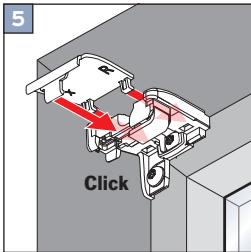

VS 2

Demontage
Disassembly
Демонтаж