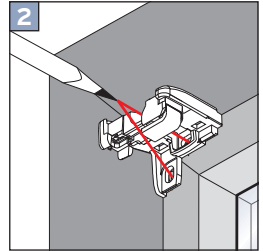

VS 2

Demontage
Disassembly
Демонтаж