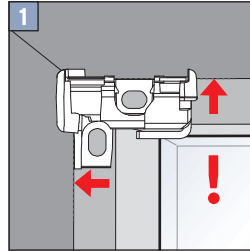

VS 2

Demontage
Disassembly
Демонтаж