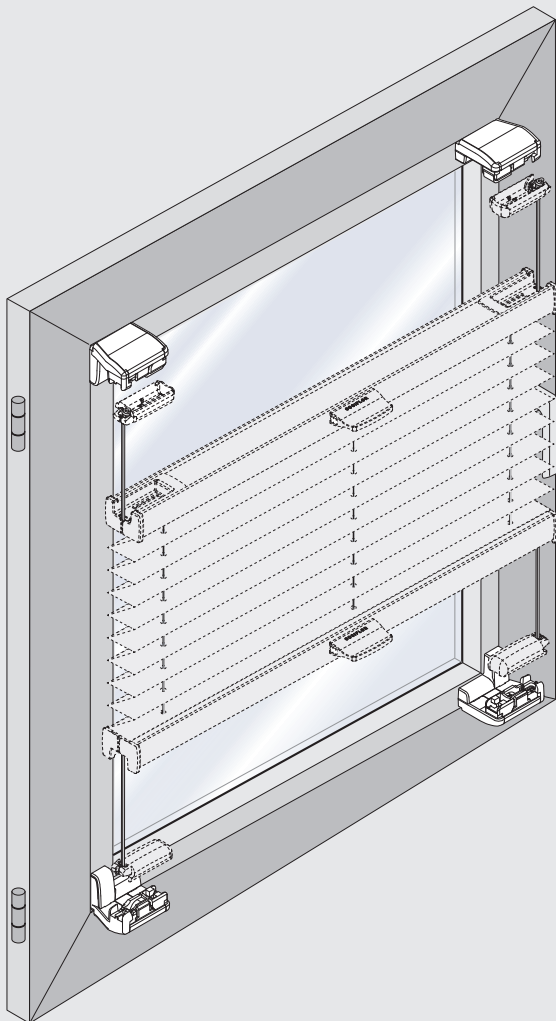

## VS 2

Glasleistenwinkel

Beading bracket

Kątownik do listewki w ramie okiennej

Уголки для оконного штапика

**Wichtig! Bitte mit der Pflegeanleitung aufbewahren! • Important! Please keep together with care instructions!**  
**Ważne! Proszę przechowywać z instrukcją pielęgnacji! • Внимание! Хранить вместе с инструкцией по эксплуатации!**