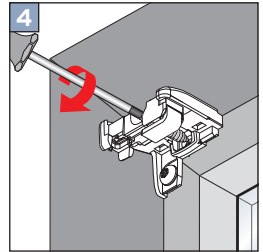

VS 2

Demontage
Disassembly
Демонтаж