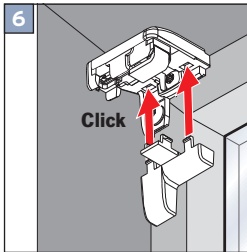

VS 2

Demontage
Disassembly
Демонтаж