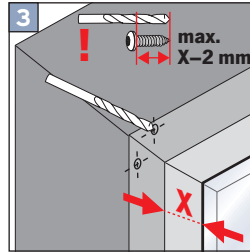

VS 2

Demontage
Disassembly
Демонтаж