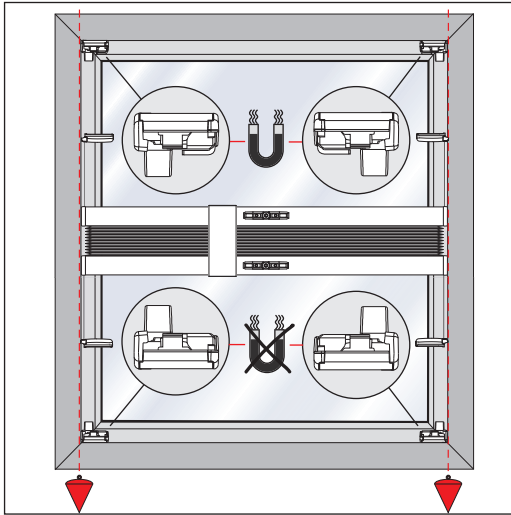

VS 2

Demontage
Disassembly
Демонтаж