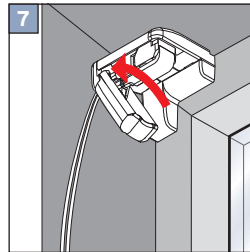

VS 2

Demontage
Disassembly
Демонтаж