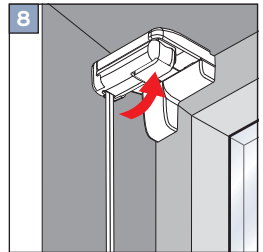

VS 2

Demontage
Disassembly
Демонтаж